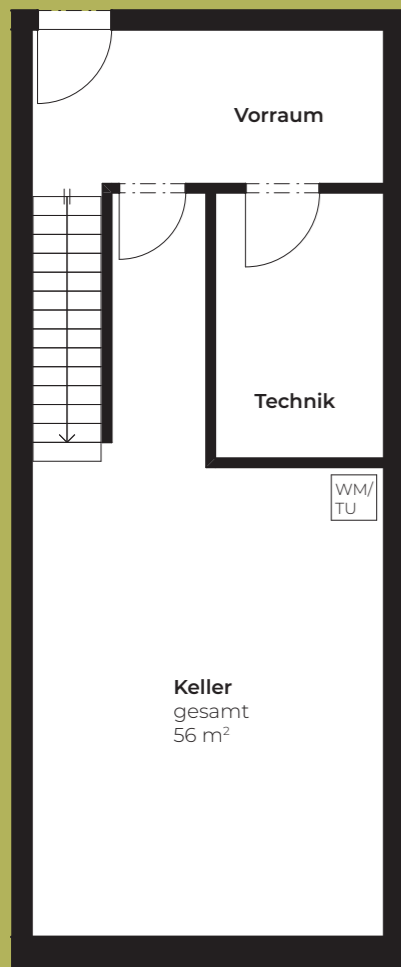

Speerstrasse 50 e

Reihenhaus

5.5 ZIMMER

REFH 50 e

Wohnfläche*	166 m ²
Gartensitzplatz	15 m ²
Terrassen	19 m ²

UNTERGESCHOSS

ERDGESCHOSS

OBERGESCHOSS

ATTIKA

Installationsschächte

*Definition Wohnfläche: inkl. Innenwände, inkl. eigene Installationsschächte, exkl. Aussenwände, exkl. Drittschächte. Wobei Luftraum über oberster Treppe nicht aufgerechnet.