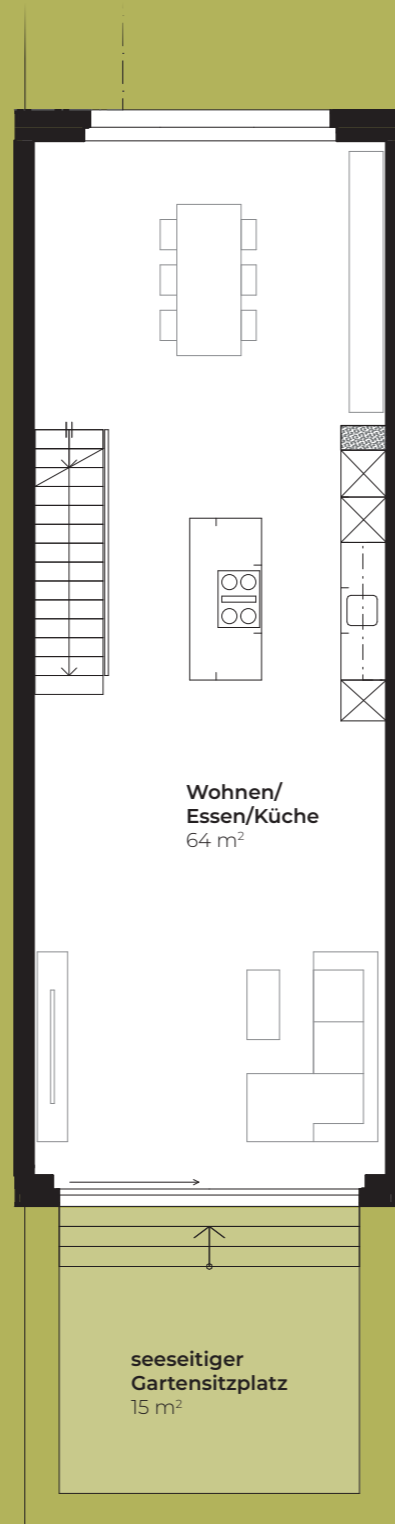

Speerstrasse 50 e

Reihenhaus

5.5 ZIMMER

REFH 50 e

Wohnfläche*	166 m ²
Gartensitzplatz	15 m ²
Terrassen	19 m ²

UNTERGESCHOSS

ERDGESCHOSS

OBERGESCHOSS

ATTIKA

Installationsschächte

*Definition Wohnfläche: inkl. Innenwände, inkl. eigene Installationsschächte, exkl. Aussenwände, exkl. Drittschächte. Wobei Luftraum über oberster Treppe nicht aufgerechnet.