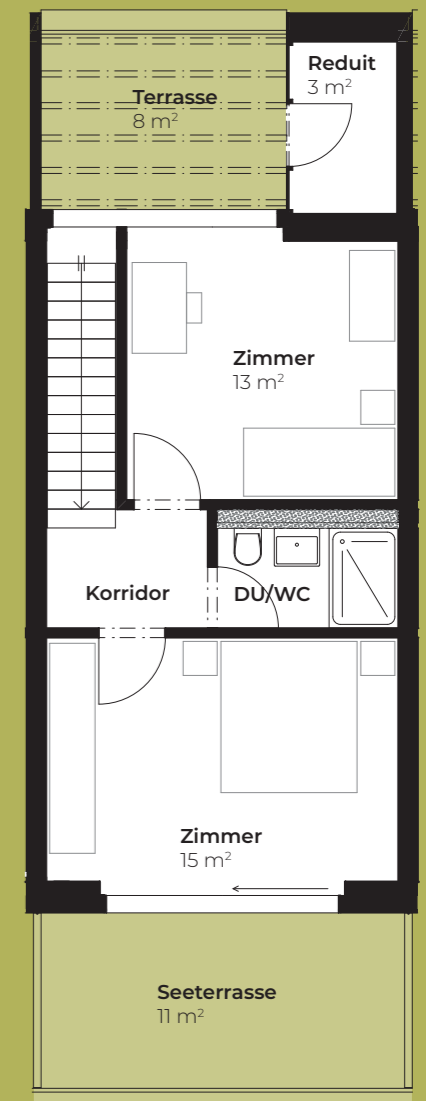

Speerstrasse 50 e

Reihenhaus

5.5 ZIMMER

REFH 50 e

Wohnfläche*	166 m ²
Gartensitzplatz	15 m ²
Terrassen	19 m ²

UNTERGESCHOSS

ERDGESCHOSS

OBERGESCHOSS

ATTIKA

Installationsschächte

*Definition Wohnfläche: inkl. Innenwände, inkl. eigene Installationsschächte, exkl. Aussenwände, exkl. Drittschächte. Wobei Luftraum über oberster Treppe nicht aufgerechnet.