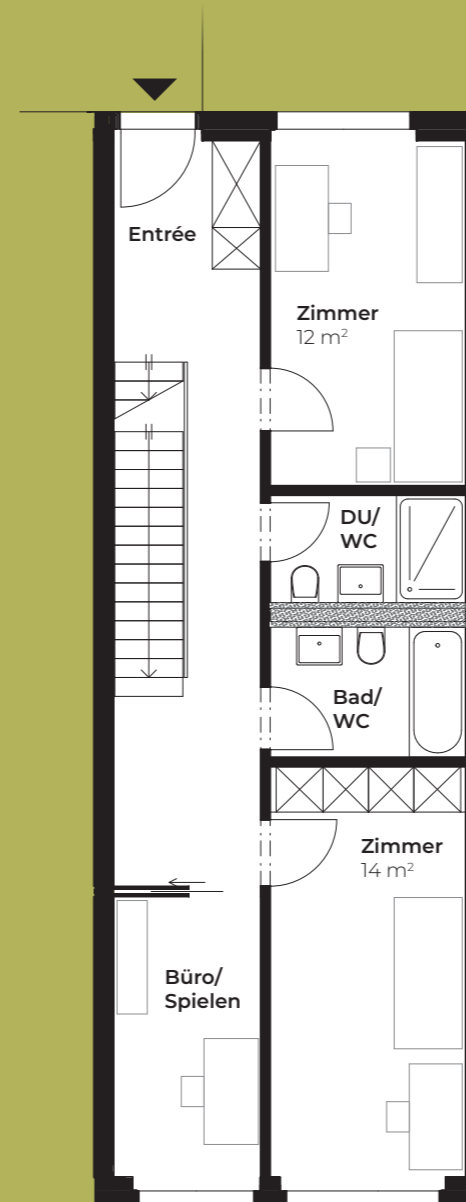

Speerstrasse 50 e

Reihenhaus

5.5 ZIMMER

REFH 50 e

Wohnfläche*	166 m ²
Gartensitzplatz	15 m ²
Terrassen	19 m ²

UNTERGESCHOSS

ERDGESCHOSS

OBERGESCHOSS

ATTIKA

Installationsschächte

*Definition Wohnfläche: inkl. Innenwände, inkl. eigene Installationsschächte, exkl. Aussenwände, exkl. Drittschächte. Wobei Luftraum über oberster Treppe nicht aufgerechnet.