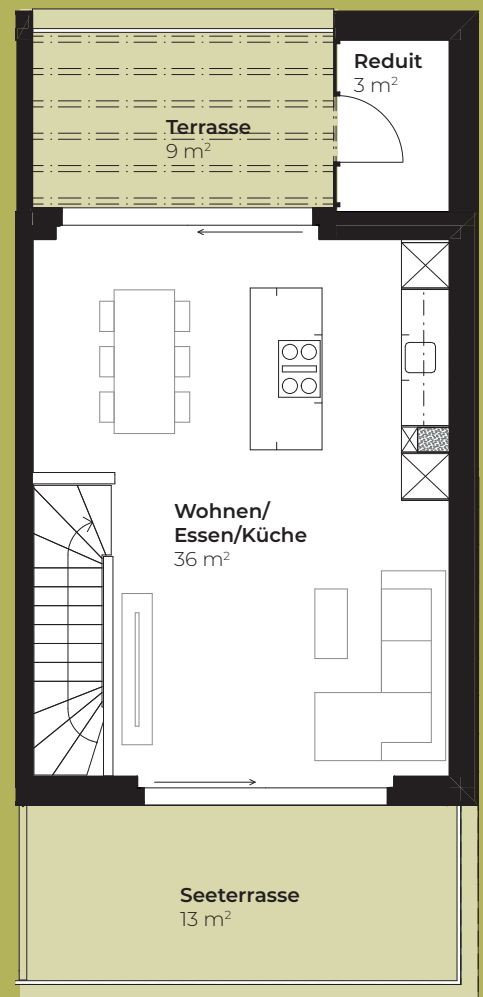

Speerstrasse 52 b

Maisonette-Wohnung

4.5 ZIMMER

WHG 02

Wohnfläche* 111 m²

Terrassen 22 m²

ERDGESCHOSS

OBERGESCHOSS

ATTIKA

 Installationsschächte

*Definition Wohnfläche: inkl. Innenwände, inkl. eigene Installationsschächte, exkl. Aussenwände, exkl. Drittschächte. Wobei Luftraum über oberster Treppe nicht aufgerechnet.

Massstab 1:100

1 m 5 m