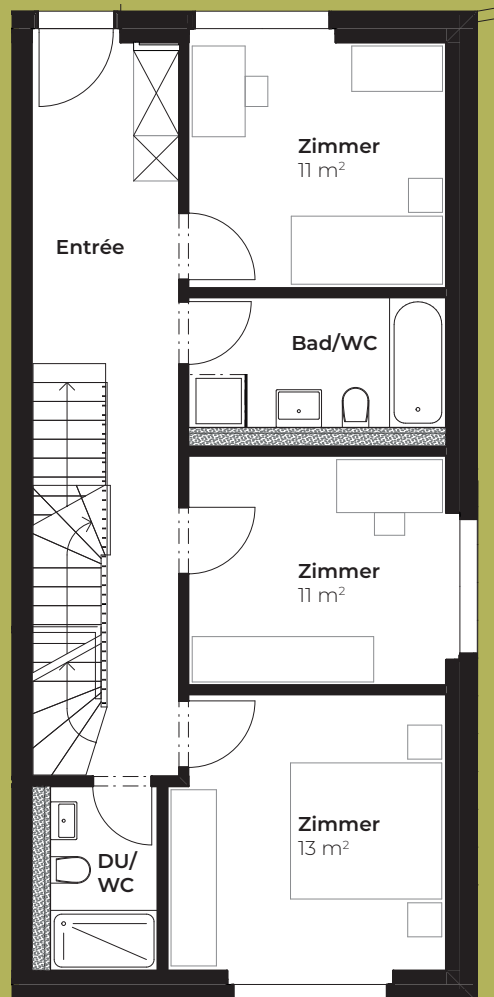

Speerstrasse 52 b

Maisonette-Wohnung

4.5 ZIMMER

WHG 02

Wohnfläche* 111 m²

Terrassen 22 m²

ERDGESCHOSS

OBERGESCHOSS

ATTIKA

 Installationsschächte

*Definition Wohnfläche: inkl. Innenwände, inkl. eigene Installationsschächte, exkl. Aussenwände, exkl. Drittschächte. Wobei Luftraum über oberster Treppe nicht aufgerechnet.

Massstab 1:100

1 m 5 m