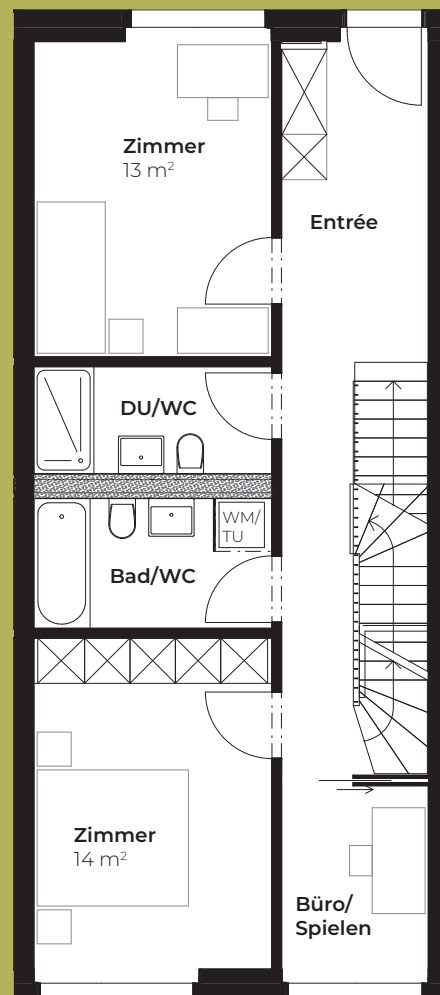

Speerstrasse 52 b

Maisonette-Wohnung

4.0 ZIMMER

WHG 03

Wohnfläche* 106 m²

Terrassen 20 m²

ERDGESCHOSS

OBERGESCHOSS

ATTIKA

 Installationsschächte

*Definition Wohnfläche: inkl. Innenwände, inkl. eigene Installationsschächte, exkl. Aussenwände, exkl. Drittschächte. Wobei Luftraum über oberster Treppe nicht aufgerechnet.

Massstab 1:100

1 m 5 m