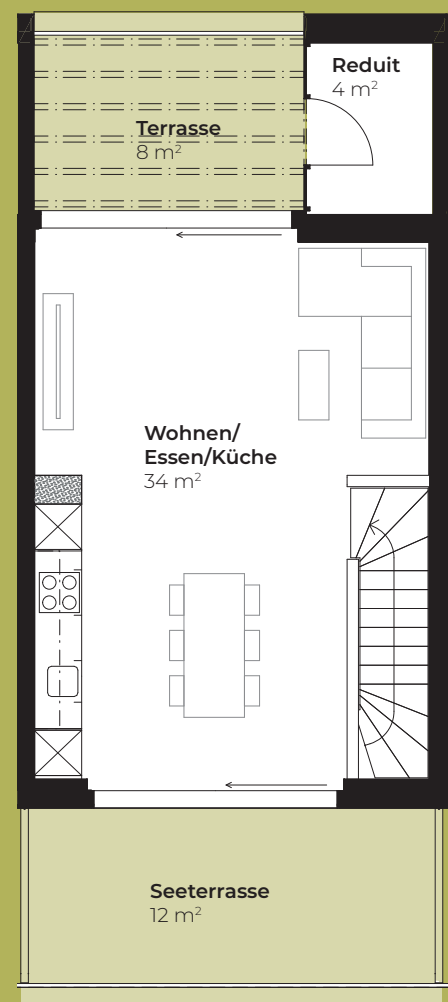

Speerstrasse 52 b

Maisonette-Wohnung

4.0 ZIMMER

WHG 03

Wohnfläche* 106 m²

Terrassen 20 m²

ERDGESCHOSS

OBERGESCHOSS

ATTIKA

 Installationsschächte

*Definition Wohnfläche: inkl. Innenwände, inkl. eigene Installationsschächte, exkl. Aussenwände, exkl. Drittschächte. Wobei Luftraum über oberster Treppe nicht aufgerechnet.

Massstab 1:100

1 m 5 m