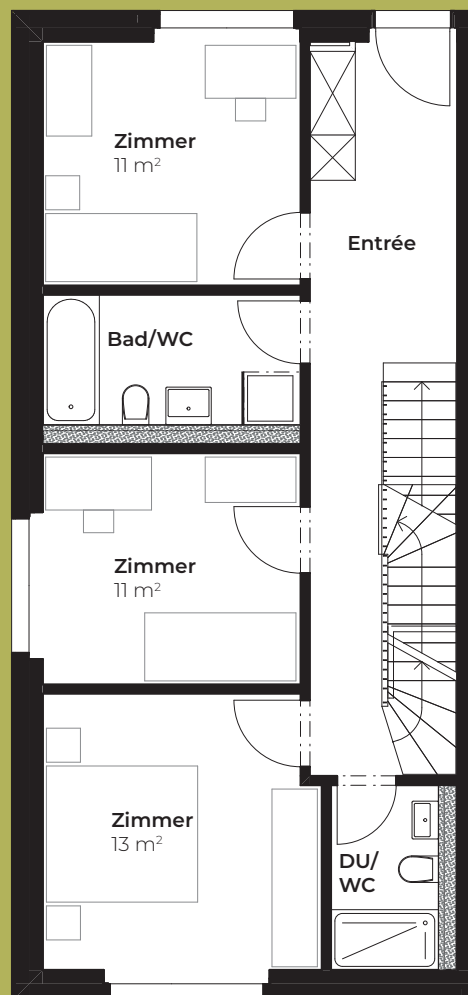

# Maisonette-Wohnung

4.5 ZIMMER

WHG 05

Wohnfläche\* 114 m<sup>2</sup>

Terrassen 22 m<sup>2</sup>

ERDGESCHOSS

OBERGESCHOSS

ATTIKA

 Installationsschächte

\*Definition Wohnfläche: inkl. Innenwände, inkl. eigene Installationsschächte, exkl. Aussenwände, exkl. Drittschächte. Wobei Luftraum über oberster Treppe nicht aufgerechnet.