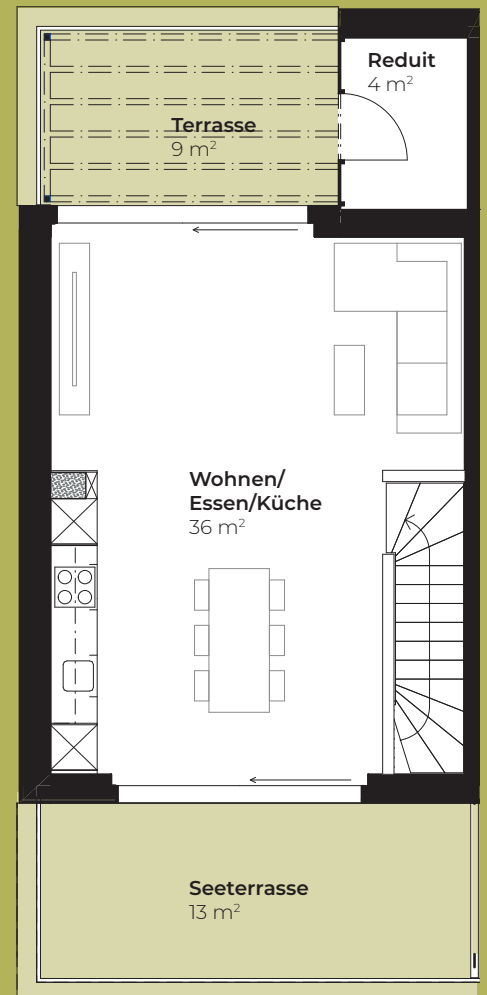

# Maisonette-Wohnung

4.5 ZIMMER

WHG 05

Wohnfläche\* 114 m<sup>2</sup>

Terrassen 22 m<sup>2</sup>

ERDGESCHOSS

OBERGESCHOSS

ATTIKA

 Installationsschächte

\*Definition Wohnfläche: inkl. Innenwände, inkl. eigene Installationsschächte, exkl. Aussenwände, exkl. Drittschächte. Wobei Luftraum über oberster Treppe nicht aufgerechnet.